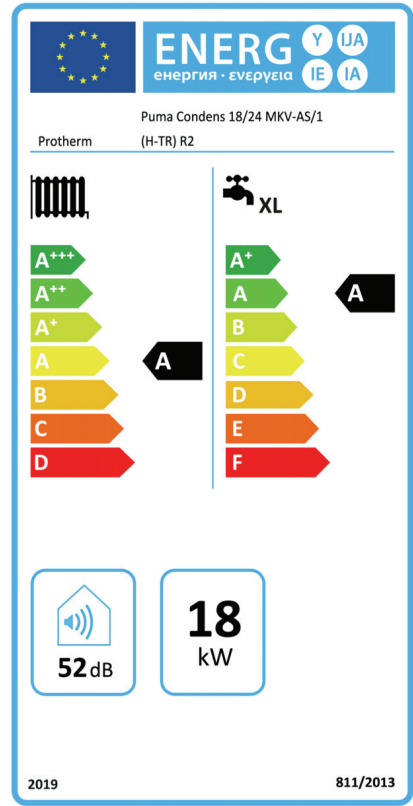

Atatürk Mahallesi Meriç Cad. No: 1/4 Ataşehir - İstanbul
www.protherm.com.tr

0850 222 89 89