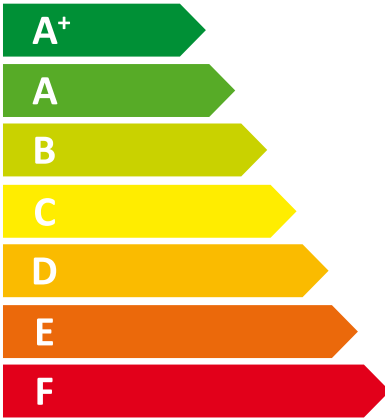

ENERG
енергия · ενέργεια

Protherm

T 191/L (H-TR)

55 dB

9 kWh/annum 6 GJ/annum